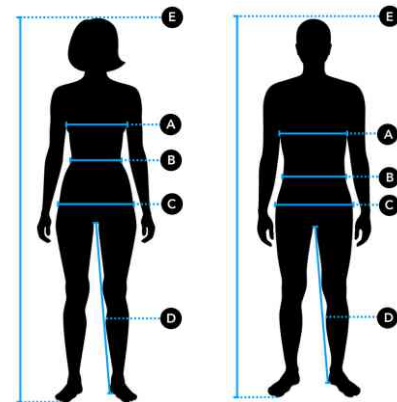

BROEK

NL	42	44	46	48	50	52	54	56	58	60	62	64	66
(B) TAILLEOMTREK cm	68-72	72-76	76-80	80-84	84-88	88-92	96-100	100-104	104-108	108-112	112-116	120-124	124-128
(B) TAILLEOMTREK inches	27-28	28-30	30-31	31-33	33-35	35-36	38-39	39-41	41-43	43-44	44-46	47-49	49-50

JEANS

(B) TAILLEOMTREK inches	29	30	31	32	33	34	36	38	40
(B) TAILLEOMTREK cm	73	76	78,5	81	83,5	86	91	96	101

DAMES | T-SHIRT | POLO | SWEATER | JAS

	XS	S	M	L	XL	2XL
(A) BORSTOMTREK cm	74-82	82-90	90-98	98-106	107-119	120-132
(A) BORSTOMTREK inches	29-32	32-35	35-39	39-42	42-47	47-52

DAMES | BROEK

NL	32	34	36	38	40	42	44	46	48	50
(B) TAILLEOMTREK cm	87-91	91-95	95-99	99-103	103-107	107-111	111-115	115-119	119-125	125-131
(C) HEUKOMTREK cm	74-78	78-82	82-86	86-90	90-94	94-98	98-102	102-106	106-112	112-118
(B) TAILLEOMTREK inches	34-36	36-37	37-39	39-41	41-42	42-44	44-45	45-47	47-49	49-52
(C) HEUKOMTREK inches	29-31	31-32	32-34	34-35	35-37	37-39	39-40	40-42	42-44	44-46

**Meten is weten****A. Borst**

Meet over het breedste gedeelte van de borst.

B. Taille

Meet om je middel, waar de taille het smalste is.

C. Heup

Meet het breedste deel van je heupen.

D. Binnenbeenlengte

Meet vanaf het kruis tot aan de voetzool.